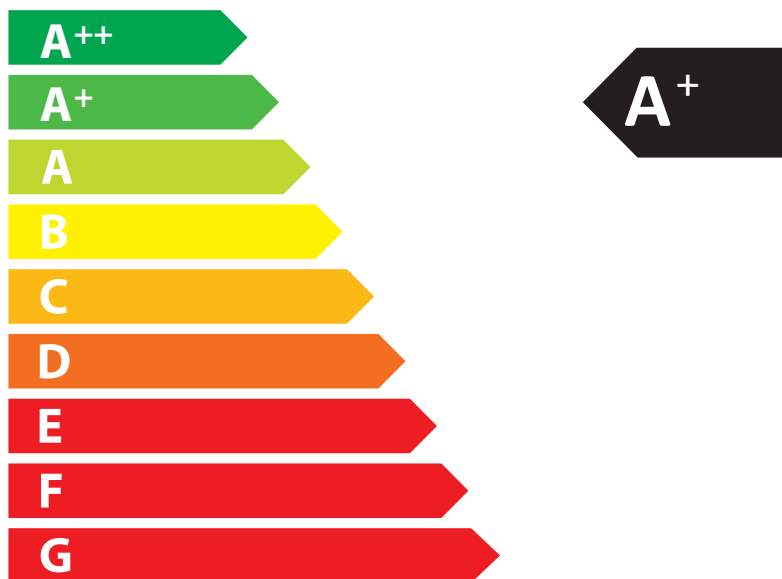

ENERG

енергия · ενεργεια

Y

IJA

IE

IA

hi-flame

Graphite Five
GR905

4,9

kW

ENERGIA · ЕНЕРГИЯ · ΕΝΕΡΓΕΙΑ · ENERGIJA · ENERGY · ENERGIE · ENERGI

2015/1186