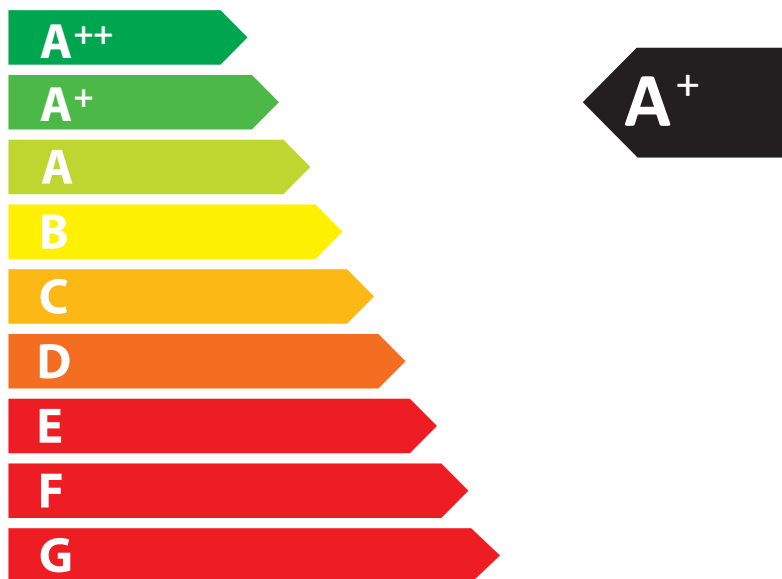

ENERG

енергия · ενεργεια

hi-flame

Graphite Convector Inset
HF5902

4,9

kW

ENERGIA · ЕНЕРГИЯ · ΕΝΕΡΓΕΙΑ · ENERGIJA · ENERGY · ENERGIE · ENERGI

2015/1186