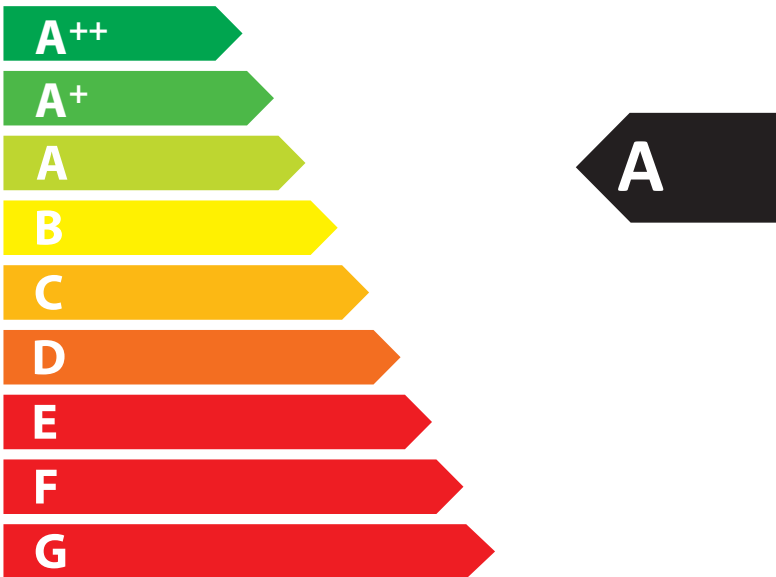

# ENERG

енергия · ενεργεια

**hi-flame**  
MULTI FUEL STOVES

Olymberyl Baby Gabriel  
HF217-SE

**4,6**  
kW

ENERGIA · ЕНЕРГИЯ · ΕΝΕΡΓΕΙΑ · ENERGIJA · ENERGY · ENERGIE · ENERGI

2015/1186