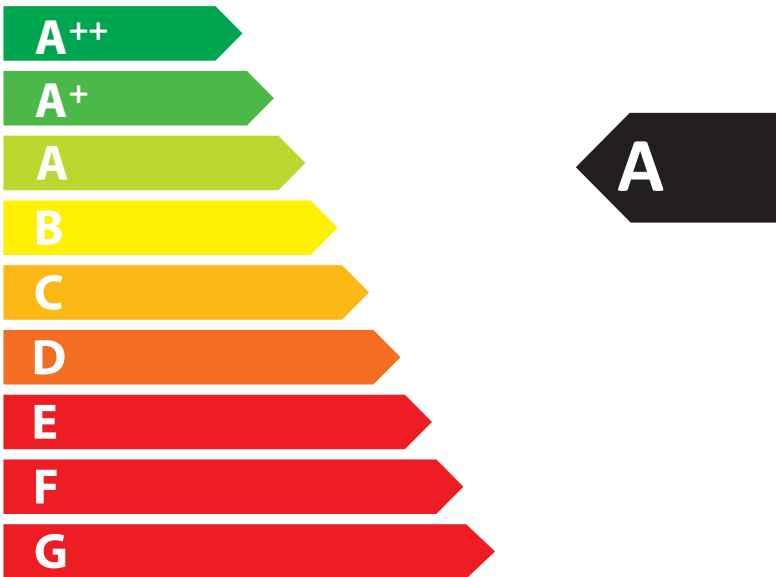

ENERG

енергия · ενεργεια

hi-flame
MULTI FUEL STOVES

Olymberyl Victoria
HF233i

7,0
kW

ENERGIA · ЕНЕРГИЯ · ΕΝΕΡΓΕΙΑ · ENERGIJA · ENERGY · ENERGIE · ENERGI

2015/1186