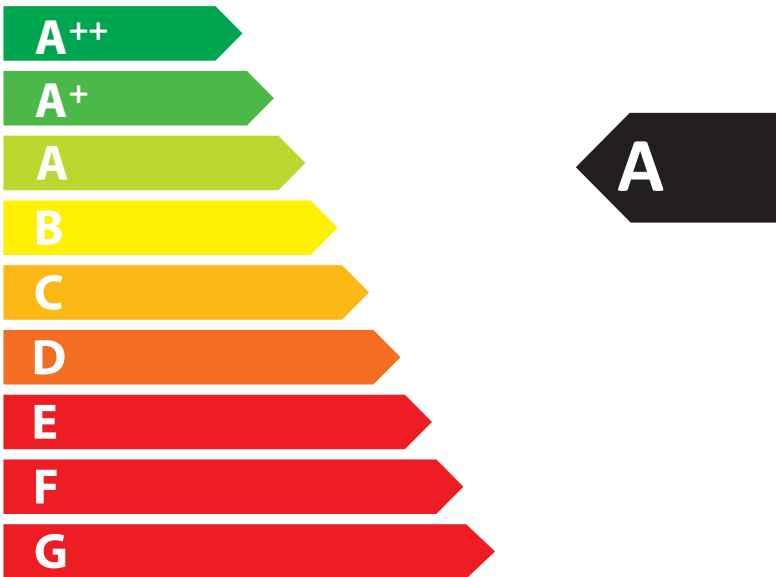

ENERG

енергия · ενεργεια

hi-flame
MULTI FUEL STOVES

Olymberyl Gabriel
HF332

5,0
kW

ENERGIA · ЕНЕРГИЯ · ΕΝΕΡΓΕΙΑ · ENERGIJA · ENERGY · ENERGIE · ENERGI

2015/1186